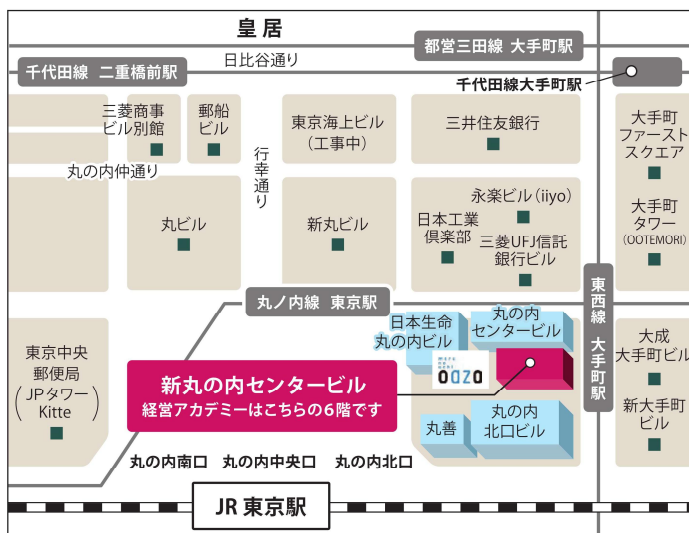

経営アカデミーのご案内

■住所

〒100-0005 東京都千代田区丸の内 1-6-2 新丸の内センタービル 6階 TEL. 03-5221-8455

※丸ビル、新丸ビルとは違うビルになります。また、新丸の内センタービルは、丸の内センタービルと隣接しておりますので、お間違のないようご注意ください。

■交通

JR「東京」駅 丸の内北口／徒歩3分

地下鉄丸の内線「東京」駅 M10出口／徒歩2分

地下鉄「大手町」駅 B2b出口／徒歩1分

※新丸の内センタービルにあるエレベーターのうち、(東京駅からみて一番奥に位置し、6階までしかいかない) 店舗用エレベーターでお越しください。(他のエレベーターは6階に停まりません)

※地下1階(地下鉄 B2b出口 直結)からも 店舗用エレベーターをご利用になれます。

□周辺地図

□地下1階からのアクセス

□地上からのアクセス