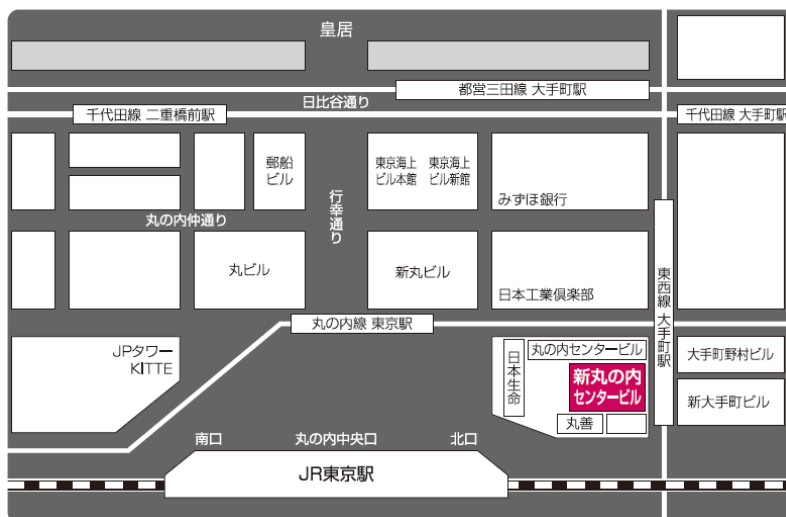

経営アカデミーのご案内

■住所

〒100-0005 東京都千代田区丸の内 1-6-2 新丸の内センタービル 6階 TEL. 03-5221-8455

※丸ビル、新丸ビルとは違うビルになります。また、新丸の内センタービルは、丸の内センタービルと隣接しておりますので、お間違えのないようご注意ください。

■交通

JR「東京」駅 丸の内北口／徒歩3分

地下鉄丸の内線「東京」駅 M10出口／徒歩2分

地下鉄「大手町」駅 B2b出口／徒歩1分

※新丸の内センタービルにあるエレベーターのうち、(東京駅からみて一番奥に位置し、6階までしかいかない) 店舗用エレベーターでお越しください。(他のエレベーターは6階に停まりません)

※地下1階(地下鉄 B2b出口 直結)からも 店舗用エレベーターをご利用になれます。

□周辺地図

□地下1階からのアクセス

□地上からのアクセス