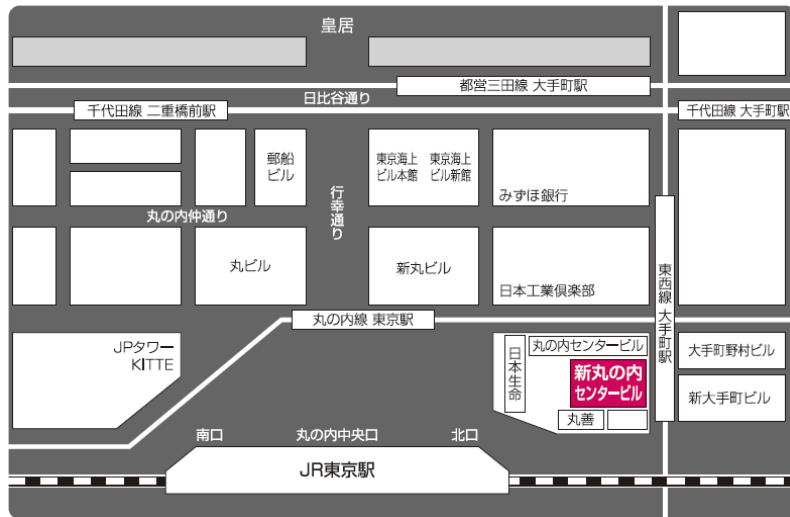

## ■交通

JR「東京」駅 丸の内北口／徒歩3分

地下鉄丸の内線「東京」駅 M10出口／徒歩2分

地下鉄「大手町」駅 B2b出口／徒歩1分

※新丸の内センタービルにあるエレベーターのうち、(東京駅からみて一番奥に位置し、6階までしかいかない) 店舗用エレベーターでお越しください。(他のエレベーターは6階に停まりません)

※地下1階(地下鉄 B2b出口 直結)からも 店舗用エレベーターをご利用になれます。

## □周辺地図

## □地下1階からのアクセス