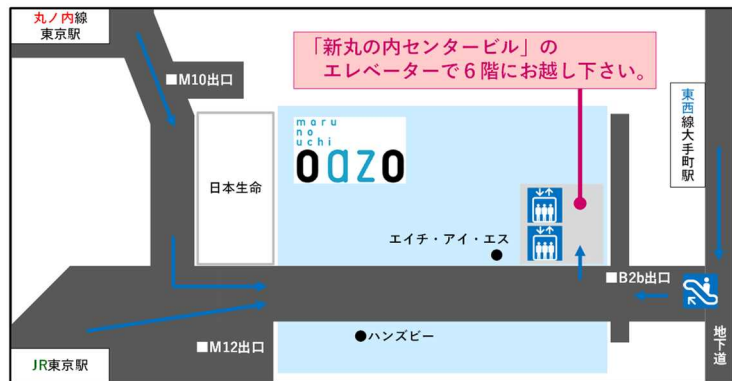

## ■交通

JR「東京」駅 丸の内北口／徒歩3分

地下鉄丸の内線「東京」駅 M10出口／徒歩2分

地下鉄「大手町」駅 B2b出口／徒歩1分

※新丸の内センタービルにあるエレベーターのうち、(東京駅からみて一番奥に位置し、6階までしかいかない) 店舗用エレベーターでお越しください。(他のエレベーターは6階に停まりません)

※地下1階(地下鉄 B2b出口 直結)からも 店舗用エレベーターをご利用になれます。

## □周辺地図

## □地下1階からのアクセス