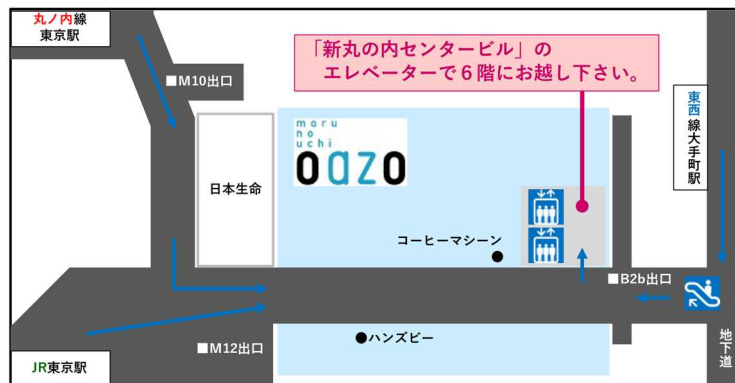

経営アカデミーのご案内

■住所

〒100-0005 東京都千代田区丸の内 1-6-2 新丸の内センタービル 6階 TEL. 03-5221-8455

※丸ビル、新丸ビルとは違うビルになります。また、新丸の内センタービルは、丸の内センタービルと隣接しておりますので、お間違えのないようご注意ください。

■交通

JR「東京」駅 丸の内北口／徒歩3分

地下鉄丸の内線「東京」駅 M10出口／徒歩2分

地下鉄「大手町」駅 B2b出口／徒歩1分

※新丸の内センタービルにあるエレベーターのうち、(東京駅からみて一番奥に位置し、6階までしかいかない) 店舗用エレベーターでお越しください。(他のエレベーターは6階に停まりません)

※地下1階(地下鉄 B2b出口 直結)からも 店舗用エレベーターをご利用になれます。

□周辺地図

□地下1階からのアクセス

□地上からのアクセス