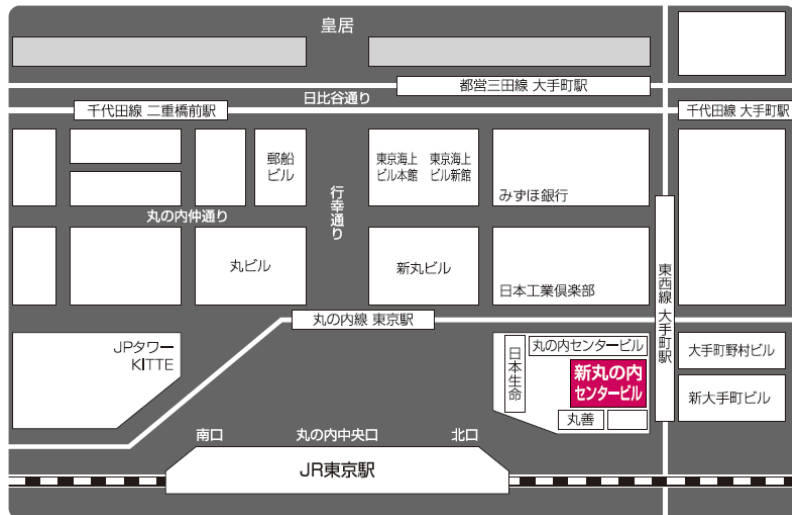

経営アカデミーのご案内

■住所

〒100-0005 東京都千代田区丸の内 1-6-2 新丸の内センタービル 6階 TEL. 03-5221-8455

※丸ビル、新丸ビルとは違うビルになります。また、新丸の内センタービルは、丸の内センタービルと隣接しておりますので、お間違えのないようご注意ください。

■交通

JR「東京」駅 丸の内北口／徒歩3分

地下鉄丸の内線「東京」駅 M10出口／徒歩2分

地下鉄「大手町」駅 B2b出口／徒歩1分

※新丸の内センタービルにあるエレベーターのうち、(東京駅からみて一番奥に位置し、6階までしかいかない) 店舗用エレベーターでお越しください。(他のエレベーターは6階に停まりません)

※地下1階(地下鉄 B2b出口 直結)からも 店舗用エレベーターをご利用になれます。

□周辺地図

□地下1階からのアクセス

□地上からのアクセス