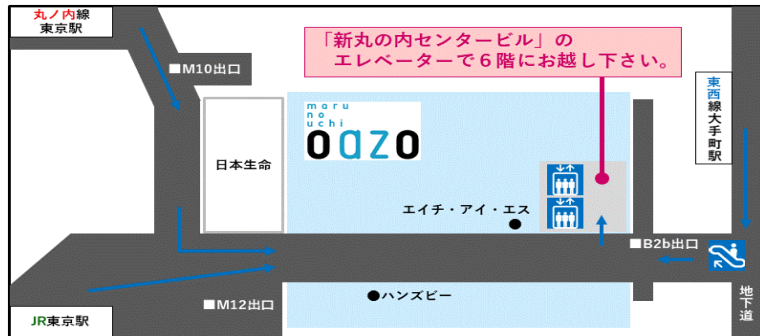

## 交通

JR「東京」駅 丸の内北口／徒歩3分  
地下鉄丸の内線「東京」駅 M10出口／徒歩2分  
地下鉄「大手町」駅 B2b出口／徒歩1分

※ 新丸の内センタービルにあるエレベーターのうち、(東京駅からみて一番奥に位置し、6階までしかいかない)店舗用エレベーターでお越しください。(他のエレベーターは6階に停まりません)  
※ 地下1階(地下鉄 B2b出口 直結)からも 店舗用エレベーターをご利用になれます。

## 周辺地図

## 地下1階からのアクセス