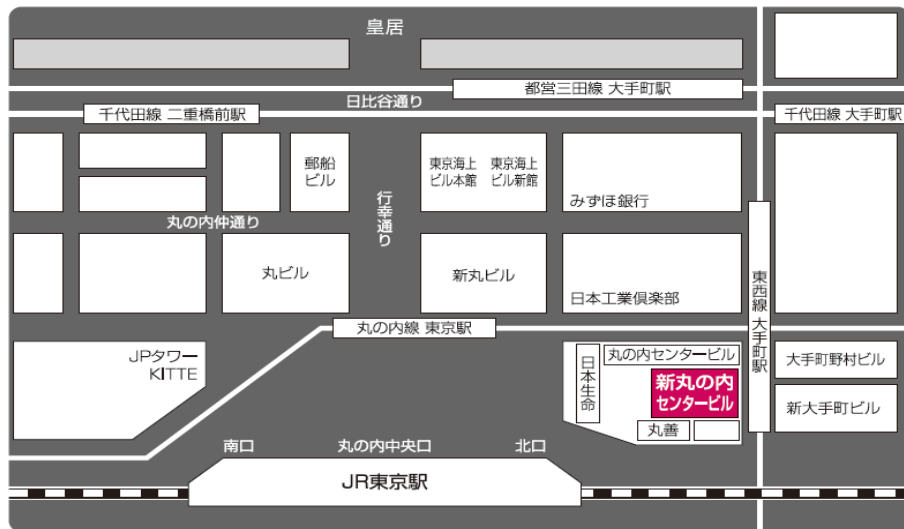

## 住所

〒100-0005 東京都千代田区丸の内1-6-2 新丸の内センタービル6階 TEL.03-5221-8455

※ 丸ビル、新丸ビルとは違うビルになります。また、新丸の内センタービルは、丸の内センタービルと隣接しておりますので、お間違えのないようご注意ください。

## 交通

JR「東京」駅 丸の内北口／徒歩3分  
地下鉄丸の内線「東京」駅 M10出口／徒歩2分  
地下鉄「大手町」駅 B2b出口／徒歩1分

※ 新丸の内センタービルにあるエレベーターのうち、(東京駅からみて一番奥に位置し、6階までしかいかない)店舗用エレベーターでお越しください。(他のエレベーターは6階に停まりません)  
※ 地下1階(地下鉄 B2b出口 直結)からも 店舗用エレベーターをご利用になれます。

## 周辺地図