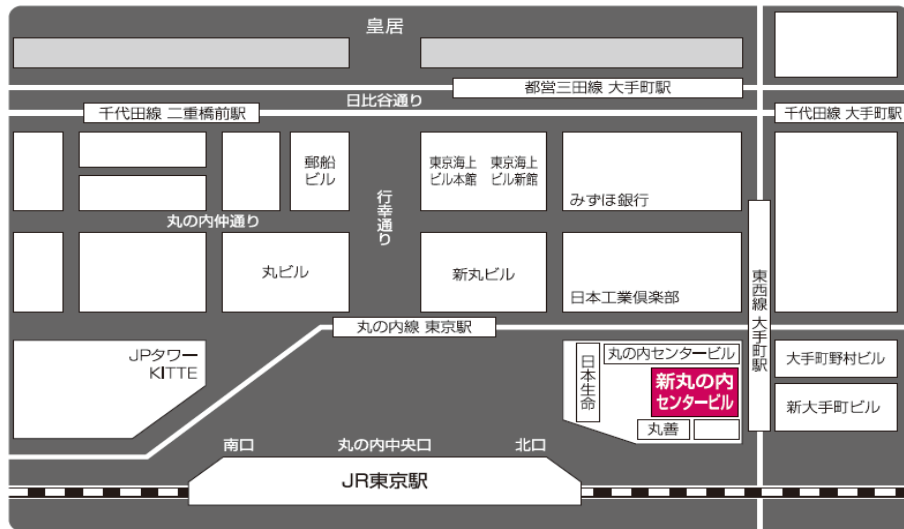

# 開講式 会場 経営アカデミーのご案内

## 住所

〒100-0005 東京都千代田区丸の内1-6-2 新丸の内センタービル6階 Tel.03-5221-8455

※ 丸ビル、新丸ビルとは違うビルになります。また、新丸の内センタービルは、丸の内センタービルと隣接しておりますので、お間違えのないようご注意ください。

## 交通

JR「東京」駅 丸の内北口／徒歩3分  
地下鉄丸の内線「東京」駅 M10出口／徒歩2分  
地下鉄「大手町」駅 B2b出口／徒歩1分

※ 新丸の内センタービルにあるエレベーターのうち、(東京駅からみて一番奥に位置し、6階までしかいかない)店舗用エレベーターでお越しください。(他のエレベーターは6階に停まりません)

※ 地下1階(地下鉄 B2b出口 直結)からも 店舗用エレベーターをご利用になれます。

## 周辺地図