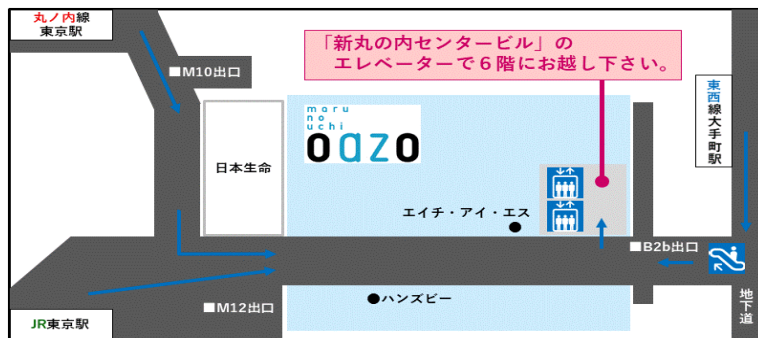

## 交通

JR「東京」駅 丸の内北口／徒歩3分  
地下鉄丸の内線「東京」駅 M10出口／徒歩2分  
地下鉄「大手町」駅 B2b出口／徒歩1分

※ 新丸の内センタービルにあるエレベーターのうち、(東京駅からみて一番奥に位置し、6階までしかいかない)店舗用エレベーターでお越しください。(他のエレベーターは6階に停まりません)

※ 地下1階(地下鉄 B2b出口 直結)からも 店舗用エレベーターをご利用になれます。

## 周辺地図

## 地下1階からのアクセス